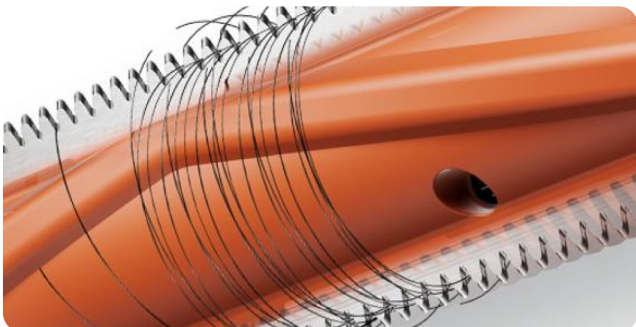

Xiaomi Robot Vacuum 5 Pro

EU ID: 65239; SKU BHR07WFEU

KI-gestützte Hindernisvermeidung steuert das Gerät sicher und smart durch dein Zuhause

Außergewöhnlich starkes 20.000Pa Sauggebläse

DToF-Smart-Radar mit ausfahrbarem Sensor passt sich niedrigen Durchgängen an

Ausklappbarer Wischmopp und Seitenbürste für effektive Reinigung an Ecken und Kanten. Hauptbürste und Mopp lassen sich anheben.

Ultra-effektive Haupt- und Seitenbürste, die ein Verheddern verhindern

Wartungsfreie, selbstreinigende All-In-One-Basisstation mit Mopp-Schmutzerkennung und intelligenter Nachreinigung

XIAOMI Robot Vacuum 5 Pro

Automatische 80°C Moppreinigung und automatisches Trocknen in 2 Stunden

Front-HD-Kamera für Echtzeit-Heimansicht mit intelligenter Sprach- und Appsteuerung

Intelligente KI-Reinigung

Ultimative Reinigungsleistung

- DToF-Smart-Radar mit einziehbarer Funktion, 8,8 cm ultraflaches Gehäuse, passt sich auch engen Bereichen an
- Ausklappbarer Wischmopp und Seitenbürste für effektive Rand- und Eckenreinigung
- Außergewöhnliche Saugleistung mit 20.000Pa
- Hauptbürste und Wischmopp werden automatisch angehoben