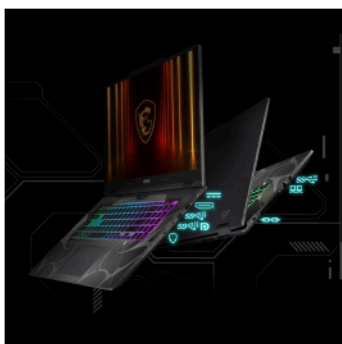

MODERNE KONNEKTIVITÄT

Die Schnittstellenausstattung überzeugt im täglichen Einsatz. Alle USB-Ports – Typ-A und -C – arbeiten mit USB-3.2-Gen-2-SuperSpeed, Monitore finden per HDMI™- oder DisplayPort™-kompatiblen USB-C-Anschluss Verbindung und Headsets werden mit Sound in Hi-Res Audio-Qualität bespielt.