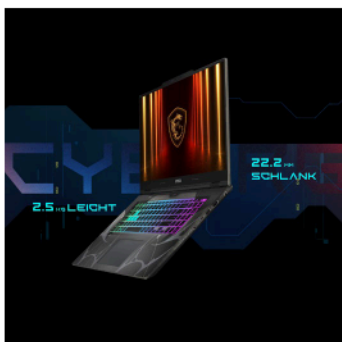

Cyborg 17 B13WFKG-233

Cyborg 17 – Cyber-up!

Stürze dich im Cyberpunk-Stil in deine Games, zeige deinen Sci-Fi-Style und lasse deine Gegner mit innovativer Hardware hinter dir. Der Cyborg 17 präsentiert sich mit überarbeitetem Look und zukunftsweisendem Design – ganz vorn mit dabei in der Welt der Gaming-Laptops. Transparente Elemente, schlankes Gehäuse und Aluminium-Cover machen deinen Auftritt unverkennbar. Ob Gaming-Action oder Multimedia-Feuerwerk: Wenn Performance zählt, zeigt der Cyborg 17, was in ihm steckt. Der starke Intel® Core™ i7 Prozessor und die GeForce RTX™ 50 Grafik verschaffen dir den entscheidenden Vorteil in kybernetischen Battles. DDR5-RAM und die PCIe-SSD bringen blitzschnelle Reaktionszeiten. Mit beleuchteter Gaming-Tastatur und großem Precision Touchpad bleibt alles unter Kontrolle. Hol dir die beste Hardware für deine nächste Mission – und das, ohne dein Budget zu sprengen!

MSI Cyborg 17 B13W – Highlights

CYBER-UP!

Stürze dich im Cyberpunk-Stil in deine Games, zeige deinen Sci-Fi-Look und übertrumpfe deine Gegner mit fortschrittlicher Hardware. Mit seinem futuristischen Design und modernster Technik gehört der Cyborg 17 zur Avantgarde unter den Gaming-Laptops.

ZEIGE DEINEN STYLE

Das Design des Laptops sorgt für Aufsehen: Die Performance-Komponenten sind verpackt in einem schlanken Exoskelett mit transparenten Elementen, ikonischer Grafik und einem edlen Aluminium-Cover, das die Blicke auf sich zieht.